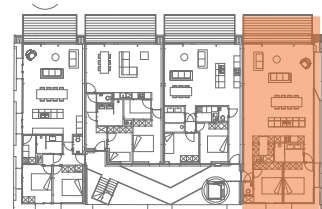

appartement

verdieping 1&2

01.04

busnummer 01.01

02.04

busnummer 02.01

2 | 125,02 m² | 18,50 m² | 

SLAAPKAMERS | OPPERVLAKTE | OPP. TERRAS

* Alle afmetingen en planindelingen kunnen verschillen t.o.v. het uitvoeringsdossier. De meubels, toestellen en sfeerbeelden zijn ter illustratie. De vermelde oppervlaktes zijn bruto.