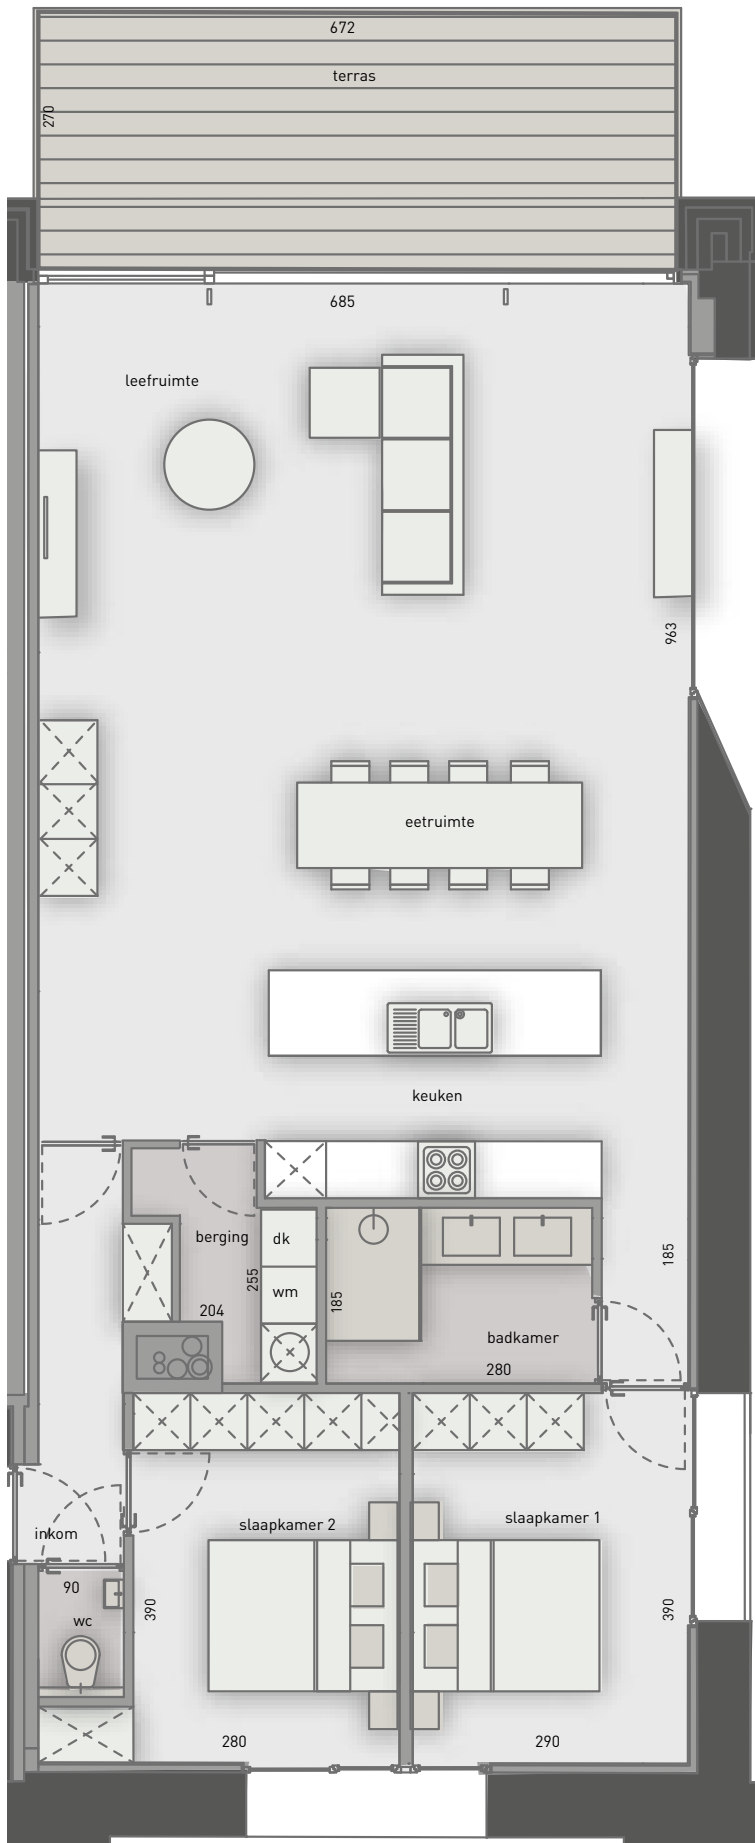

appartement

verdieping 1&2

01.04

busnummer 01.01

02.04

busnummer 02.01

2 | 125,02 m² | 18,50 m² | 

SLAAPKAMERS | OPPERVLAKTE | OPP. TERRAS

* Alle afmetingen en planindelingen kunnen verschillen t.o.v. het uitvoeringsdossier. De meubels, toestellen en sfeerbeelden zijn ter illustratie. De vermelde oppervlaktes zijn bruto.